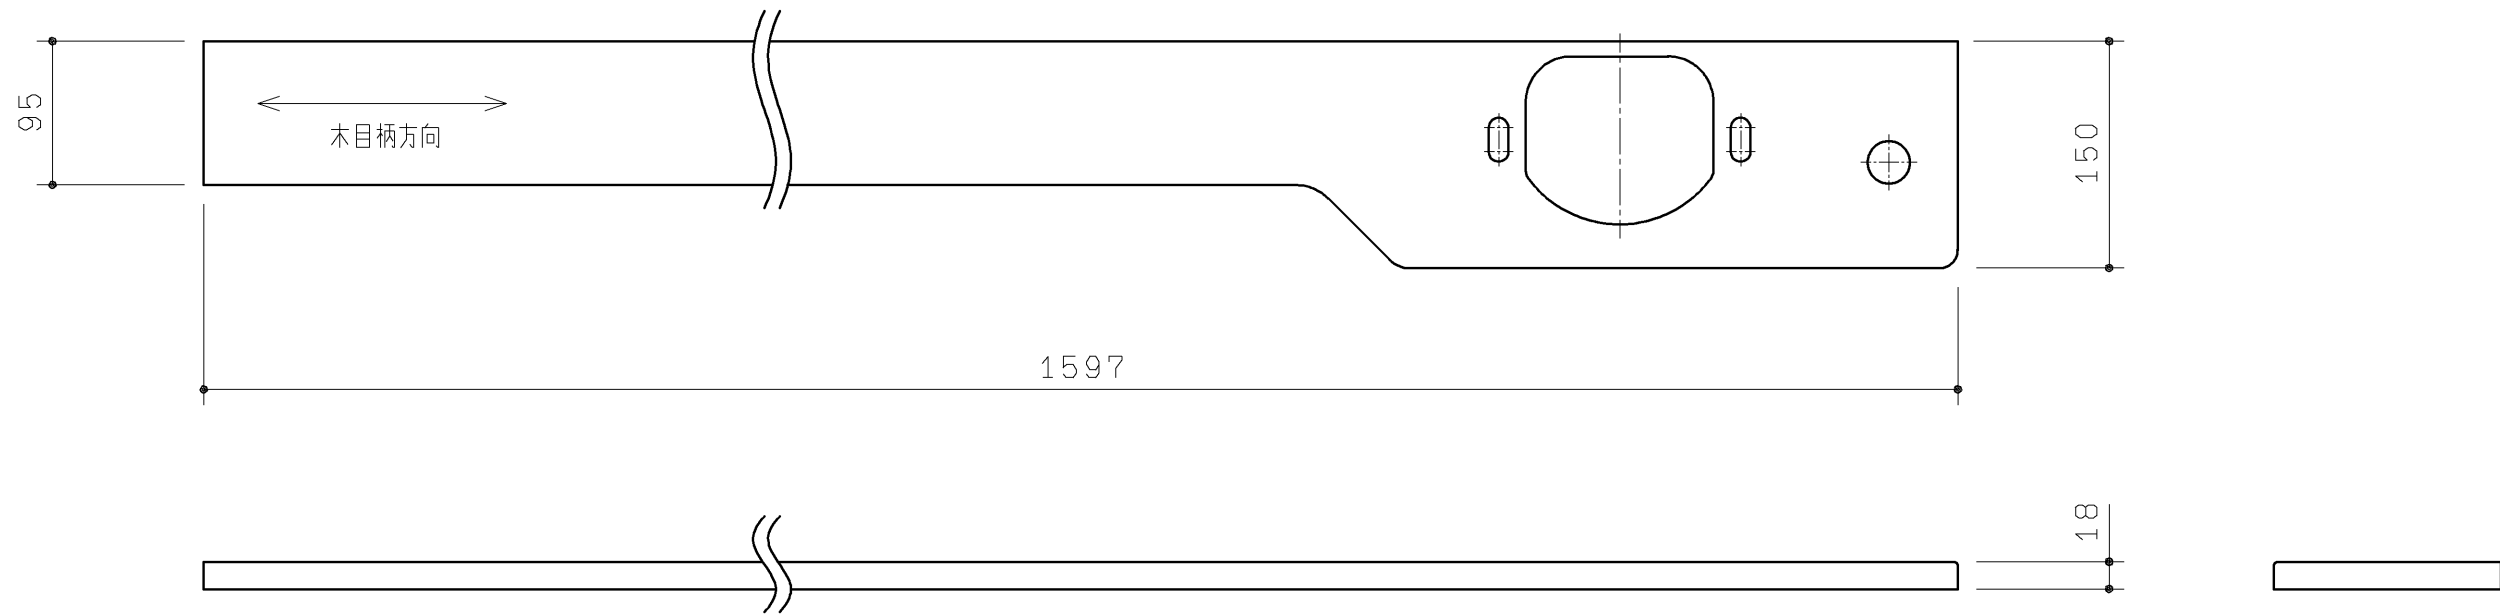

品番	表面色
UGKR03CR#NW1	ホワイト
UGKR03CR#EL	ライトウッドN
UGKR03CR#MW	ダブルブラウン
UGKR03CR#EW	ホワイトウッド
UGKR03CR#EM	ミディアムウッドN

材質：木質+シート貼り

<b>TOTO</b>		第三角法	単位 mm	名称
製図 正	検図 由井	日付 20.04.10	尺度 1:5	カウンター
備考			図面数 1/1	品番 UGKR03CR#